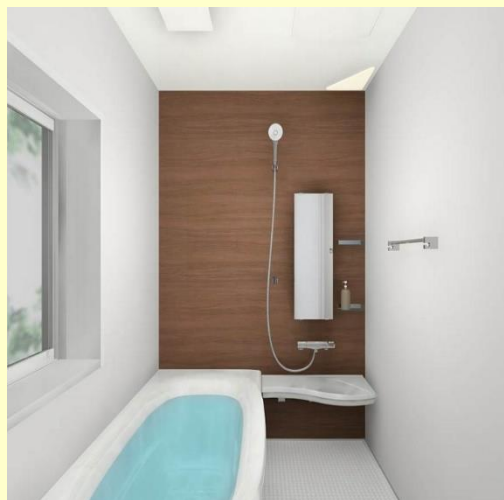

バスルーム bathroom reform

【Aプラン】

LIXIL SYSTEM BATHROOM
システムバスルーム アライズ

Arise

＝工事費等を含めた まるごとリフォームパックプラン＝

バスリフォーム

新しいお風呂で家族みんなが喜ぶリフォーム

Aプラン

1216サイズ

金利1.075%・35年返済
ボーナス払いなしの場合
住宅ローンとセットで

月々
払い

2,543円

定価 902,440円

特別価格

53%OFF

420,500円

(税込)

工事費等469,500円を含んだ コミコミプライス:890,000円(税込)