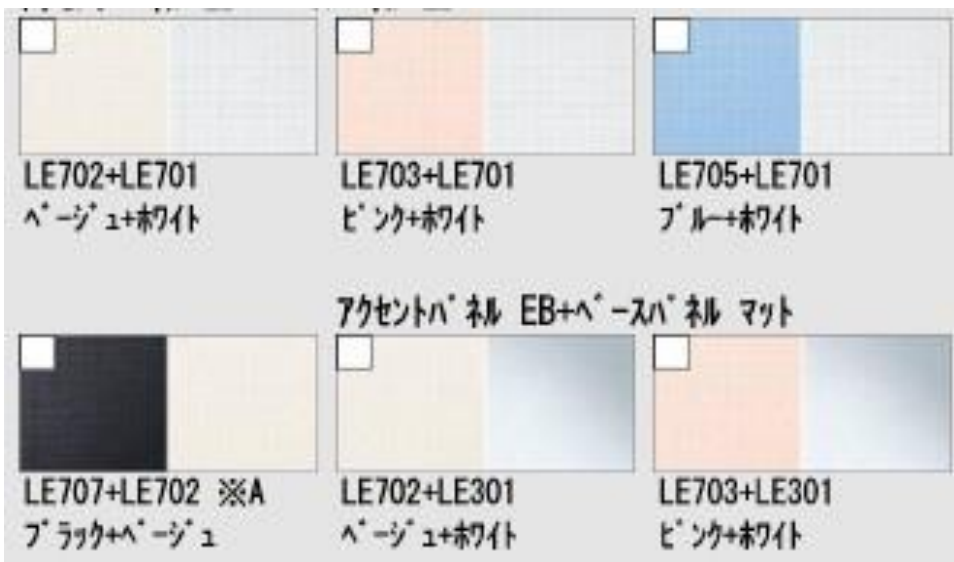

照明

ネオサークル照明。

オプション (税込)

- タオルかけ・収納棚・鏡セット +8,000円 月 23円
- 1116サイズに変更 -76,000円 月 -217円

収納

収納棚は白か黒です。

カラーバリエーション

壁パネルカラー

床カラー

浴槽カラー

ホワイト

割り石模様

ホワイト

壁パネルカラー

浴槽カラー

エプロンカラー