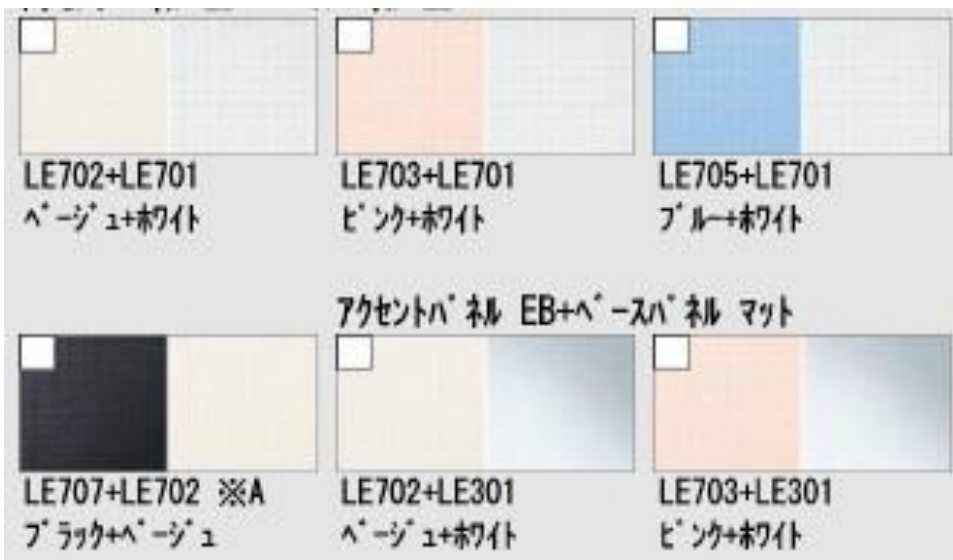

照明

ネオサークル照明。

オプション (税込)

- タオルかけ・収納棚・鏡セット +8,000円 月 23円
- 1116サイズに変更 -76,000円 月 -217円

収納

収納棚は白か黒です。

カラーバリエーション

壁パネルカラー

床カラー

浴槽カラー

ホワイト

割り石模様

ホワイト

壁パネルカラー

浴槽カラー

エプロンカラー

床カラー

バスルーム bathroom reform

【Bプラン】

LIXIL SYSTEM BATHROOM
システムバスルーム アライズ

Arise

=工事費等を含めた まるごとリフォームパックプラン=

バスリフォーム

新しいお風呂で家族みんなが喜ぶリフォーム