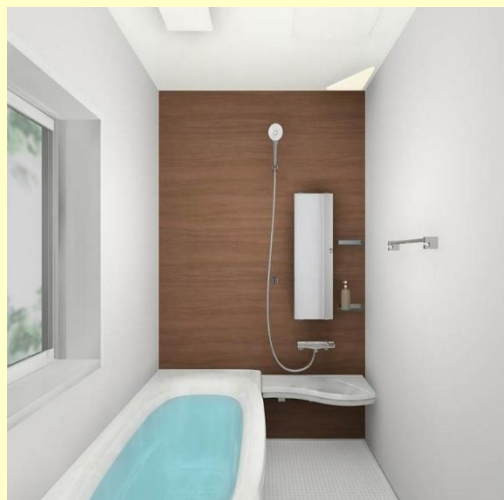

バスルーム bathroom reform

【Aプラン】

LIXIL SYSTEM BATHROOM
システムバスルーム アライズ

Arise

＝工事費等を含めた まるごとリフォームパックプラン＝

バスリフォーム

新しいお風呂で家族みんなが喜ぶリフォーム

Aプラン

1616サイズ

金利1.075%・35年返済
ボーナス払いなしの場合
住宅ローンとセットで

月々
払い

2,800円

定価 984,440円

特別価格

48%OFF

510,500円

(税抜)

工事費等469,500円を含んだ コミコミプライス:980,000円(税込)